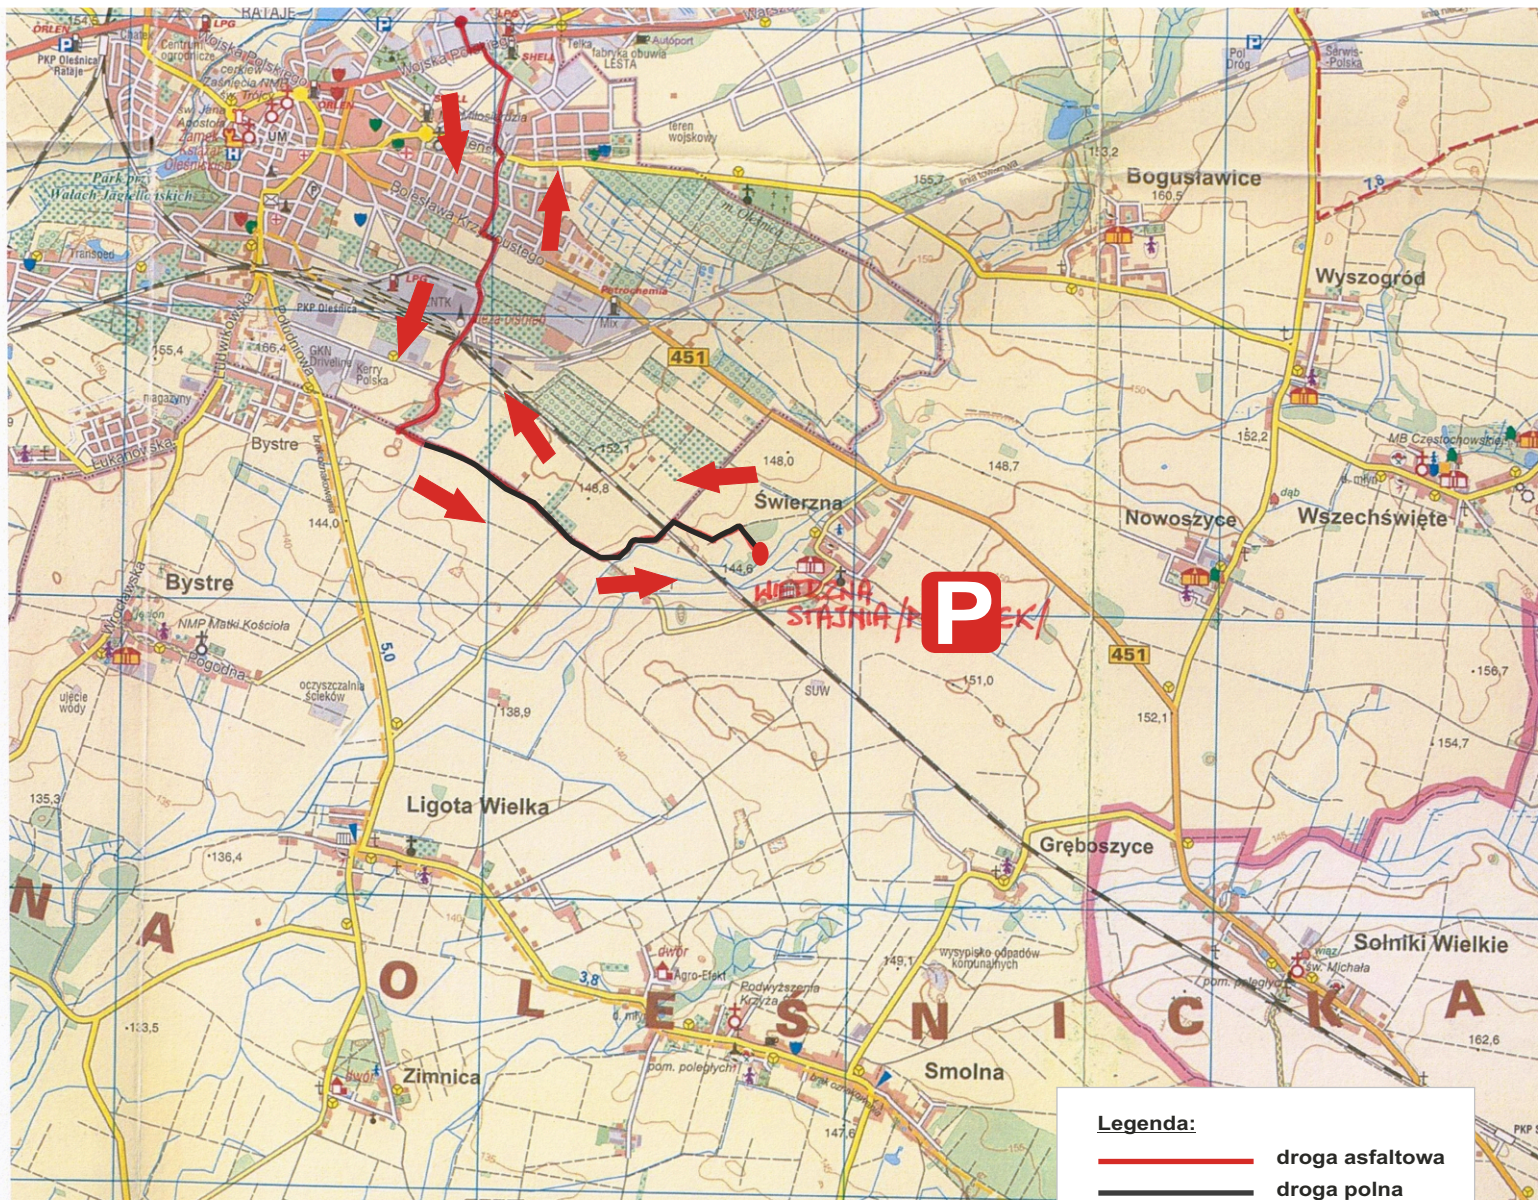

## TRASA OLEŚNICKIEGO RAJDU PIESZEGO "DREPTAKI"

### START i META

Boisko „Orlik” przy Liceum nr 2 ul. Wojska Polskiego 56

### START/META

#### Legenda:

-  droga asfaltowa
-  droga polna
-  droga leśna
-  droga brukowa

POSTÓJ